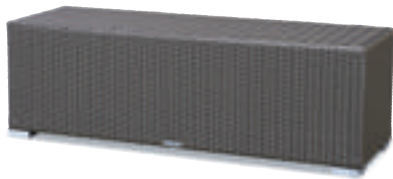

ELBA BENCH&TABLE

color : dark brown
w1350xd450xh430mm
price : 59,000
* ガラストップ別・角15R