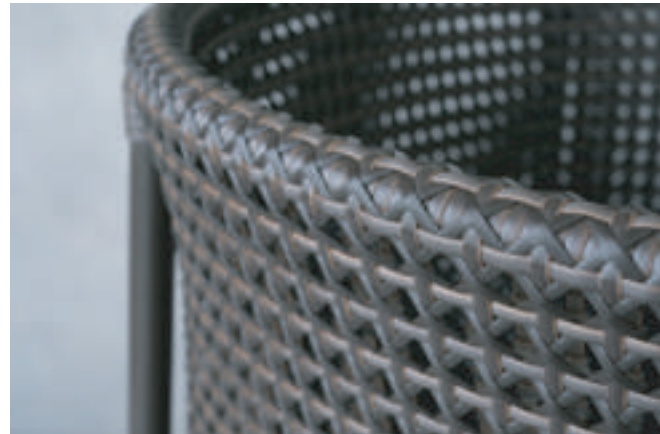

* こちらの商品は dark brown のみの展開となります