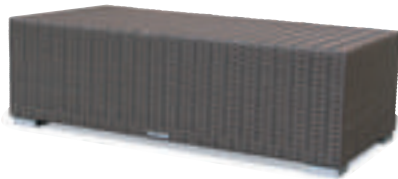

ELBA SOFA TABLE

color : dark brown
w1100xd550xh350mm
price : 49,000
* ガラストップ別・角15R